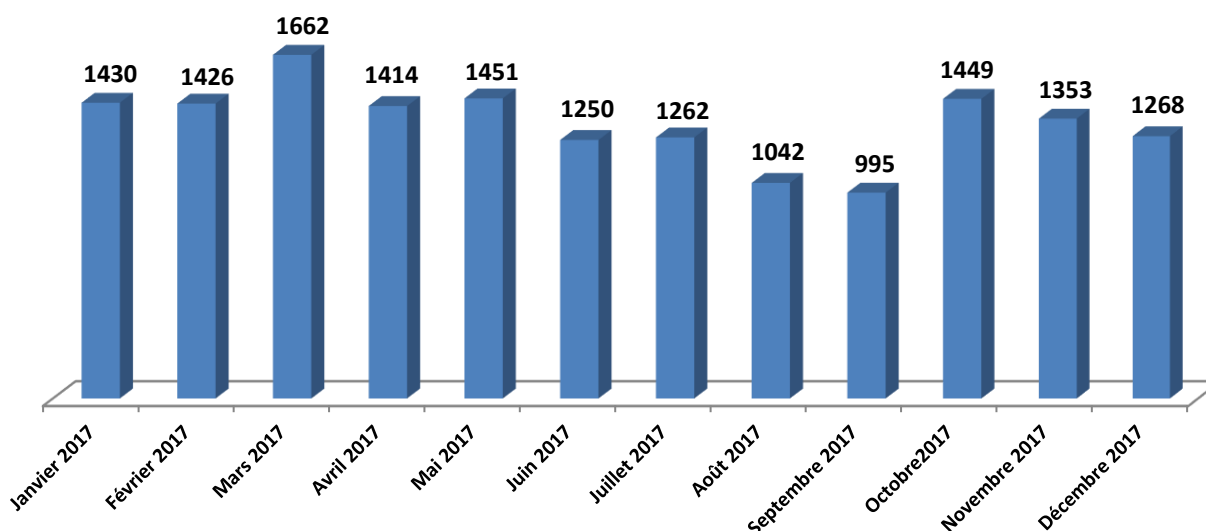

1. PARC DE NOMS DE DOMAINE «.MA»

1.1. Evolution trimestrielle du parc des noms de domaine .ma

A fin décembre 2017, le parc de noms de domaine **.ma** compte 67.082 noms de domaine enregistrés, soit une augmentation de +5,5% par rapport à fin 2016.

4070 nouveaux noms de domaine ont été enregistrés pendant le 4^{ème} trimestre 2017, majoritairement directement sous le **.ma** (au premier niveau).

1.2. Evolution mensuelle du nombre de nouveaux enregistrements

De janvier 2017 à décembre 2017, 16.008 nouveaux noms de domaine **.ma** ont été enregistrés, avec une moyenne mensuelle de 1.333 enregistrements.

1.3. Répartition par extensions

La zone de nommage nationale comporte l'extension principale de 1^{er} niveau **.ma** et les extensions descriptives ou sous extensions, ayant pour objectif de décrire une activité ou un titre déterminé : co.ma, net.ma, ac.ma, org.ma, press.ma et gov.ma.