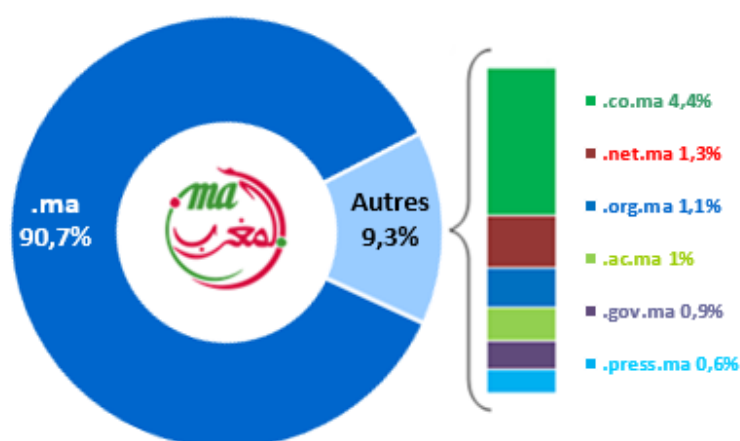

4070 nouveaux noms de domaine ont été enregistrés pendant le 4^{ème} trimestre 2017, majoritairement directement sous le **.ma** (au premier niveau).

1.2. Evolution mensuelle du nombre de nouveaux enregistrements

De janvier 2017 à décembre 2017, 16.008 nouveaux noms de domaine **.ma** ont été enregistrés, avec une moyenne mensuelle de 1.333 enregistrements.

1.3. Répartition par extensions

La zone de nommage nationale comporte l'extension principale de 1^{er} niveau **.ma** et les extensions descriptives ou sous extensions, ayant pour objectif de décrire une activité ou un titre déterminé : co.ma, net.ma, ac.ma, org.ma, press.ma et gov.ma.

Plus de 90% des noms de domaine **.ma** sont enregistrés directement sous l'extension **.ma**.

1.4. Répartition du parc des noms de domaine .ma par extensions à fin décembre 2017

2. PRESTATAIRES DES NOMS DE DOMAINE.MA