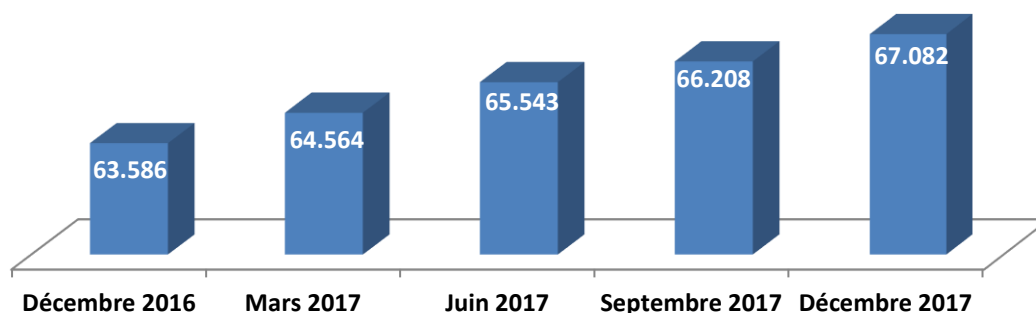

1. PARC DE NOMS DE DOMAINE «.MA»

1.1. Evolution trimestrielle du parc des noms de domaine .ma

A fin décembre 2017, le parc de noms de domaine **.ma** compte 67.082 noms de domaine enregistrés, soit une augmentation de +5,5% par rapport à fin 2016.

4070 nouveaux noms de domaine ont été enregistrés pendant le 4^{ème} trimestre 2017, majoritairement directement sous le **.ma** (au premier niveau).

1.2. Evolution mensuelle du nombre de nouveaux enregistrements

De janvier 2017 à décembre 2017, 16.008 nouveaux noms de domaine **.ma** ont été enregistrés, avec une moyenne mensuelle de 1.333 enregistrements.

1.3. Répartition par extensions

La zone de nommage nationale comporte l'extension principale de 1^{er} niveau **.ma** et les extensions descriptives ou sous extensions, ayant pour objectif de décrire une activité ou un titre déterminé : co.ma, net.ma, ac.ma, org.ma, press.ma et gov.ma.