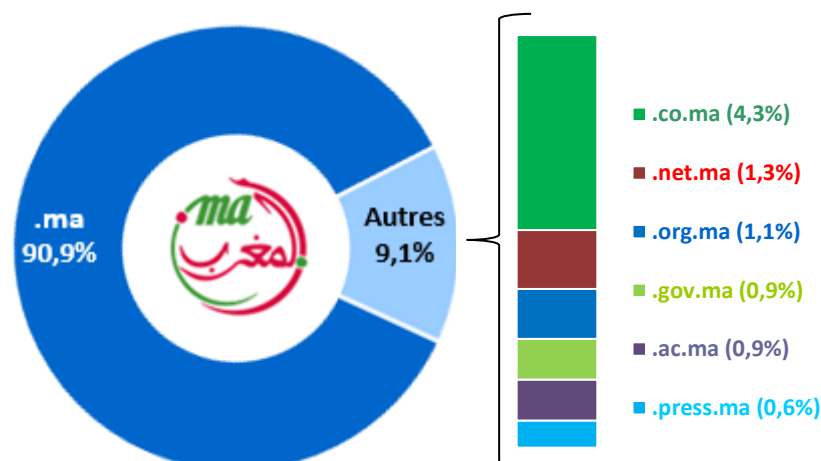

1.3. Répartition par extensions

91% des noms de domaine sont enregistrés directement sous l'extension de 1er niveau .ma.

2. PRESTATAIRES DES NOMS DE DOMAINE.MA

2.1. Nombre de Prestataires .ma

L'enregistrement des noms de domaine est effectué, conformément à la réglementation en vigueur², à travers des prestataires déclarés auprès de l'ANRT.

Le nombre total de prestataires .ma, déclarés auprès de l'ANRT, à fin juin 2018, est de 43.