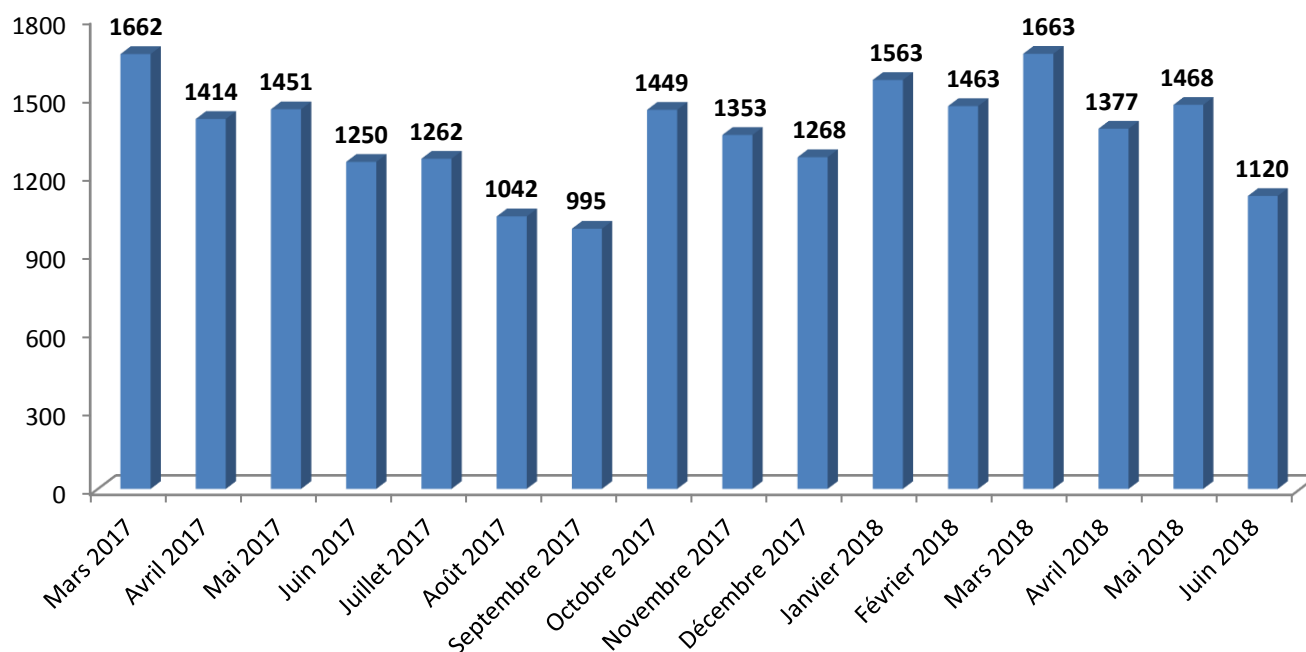

### 1.1. Evolution trimestrielle du parc des noms de domaine .ma

A fin juin 2018, le parc de noms de domaine **.ma** compte 69.159 noms de domaine enregistrés, soit une augmentation de +5,52% par rapport à juin 2017.

3965 nouveaux noms de domaine ont été enregistrés pendant le 2<sup>ème</sup> trimestre 2018, majoritairement directement sous le **.ma** (au premier niveau).

### 1.2. Evolution mensuelle du nombre de nouveaux enregistrements

De juin 2017 à juin 2018, 17.273 nouveaux noms de domaine **.ma** ont été enregistrés, avec une moyenne mensuelle de 1.328 enregistrements.