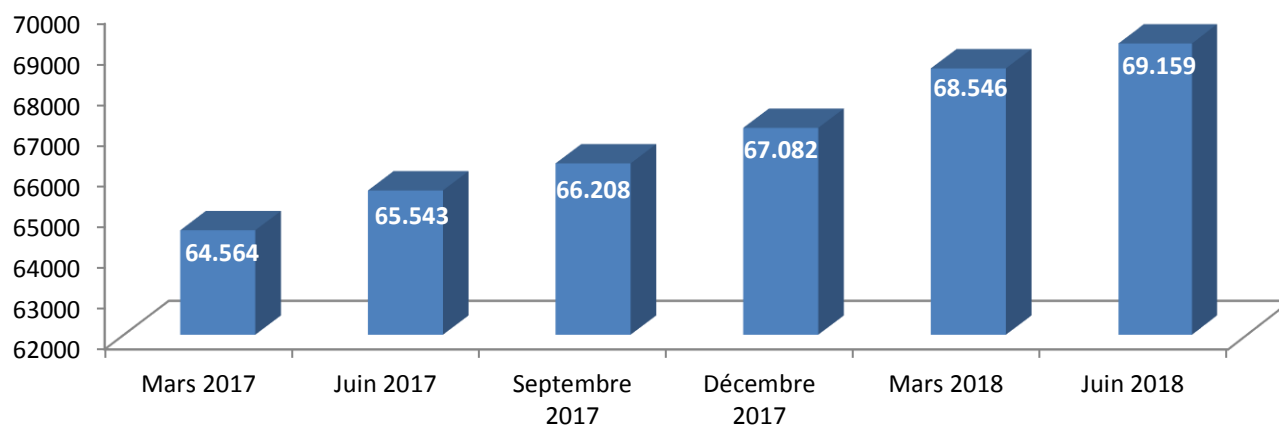

### 1.1. Evolution trimestrielle du parc des noms de domaine .ma

A fin juin 2018, le parc de noms de domaine **.ma** compte 69.159 noms de domaine enregistrés, soit une augmentation de +5,52% par rapport à juin 2017.

3965 nouveaux noms de domaine ont été enregistrés pendant le 2<sup>ème</sup> trimestre 2018, majoritairement directement sous le **.ma** (au premier niveau).

### 1.2. Evolution mensuelle du nombre de nouveaux enregistrements

De juin 2017 à juin 2018, 17.273 nouveaux noms de domaine **.ma** ont été enregistrés, avec une moyenne mensuelle de 1.328 enregistrements.