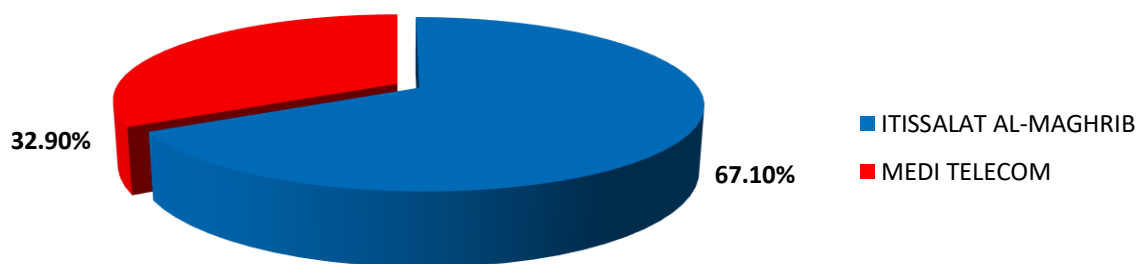

2. PARTS DE MARCHE DU PARC DES PUBLIPHONES

²: L'évolution trimestrielle en % correspond à l'évolution nette au mois M, rapportée au parc du mois M-3.