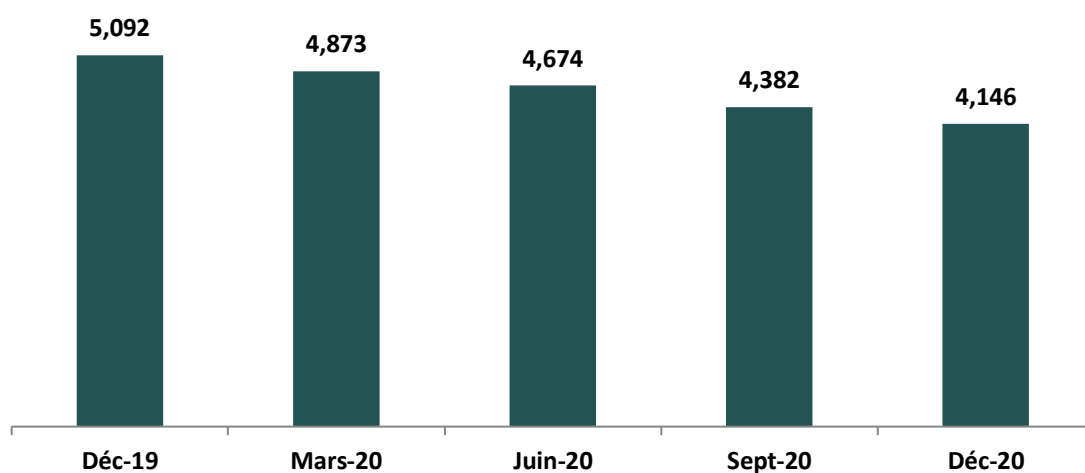

agence nationale de réglementation
des télécommunications
الوكالة الوطنية لتقنين المواصلات
ⵜⴰⴳⴷⴰⵢⵜ ⵜⴰⴳⴷⴰⵢⵜ ⵜⴰⴳⴷⴰⵢⵜ | ⵏ ⵏ ⵏ | ⵏ ⵏ ⵏ

OBSERVATOIRE¹ DE LA PUBLIPHONIE AU MAROC

Situation à fin Décembre 2020

¹ : Cet observatoire est publié à titre indicatif. Les données y figurant sont à considérer à titre d'information.

1. EVOLUTION TRIMESTRIELLE DU PARC GLOBAL DES PUBLIPHONES

Publiphonie	Déc-19	Mars-20	Juin-20	Sept-20	Déc-20
Evolution trimestrielle en % ²	- 3,32	- 4,3	- 4,08	- 6,25	-5,39

2. PARTS DE MARCHE DU PARC DES PUBLIPHONES